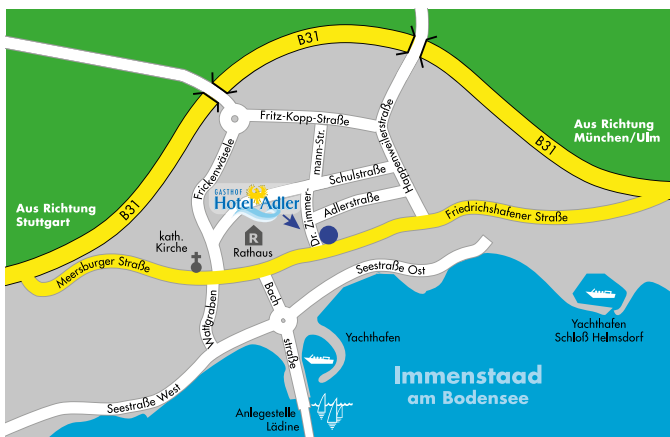

** Nebensaison (07.10. – 30.04.)

Gasthof-Hotel Adler

Am Haus stehen kostenfreie Parkplätze zur Verfügung. Ebenso gibt es Unterstellmöglichkeiten für Ihre Fahrräder.

Gasthof – Hotel Adler · Familie Kobl

Dr. Zimmermann-Straße 2 · 88090 Immenstaad am Bodensee
Tel. +49(0)7545 93283-0 · Fax +49(0)7545 93283-444
info@adler-immenstaad.de · www.adler-immenstaad.de